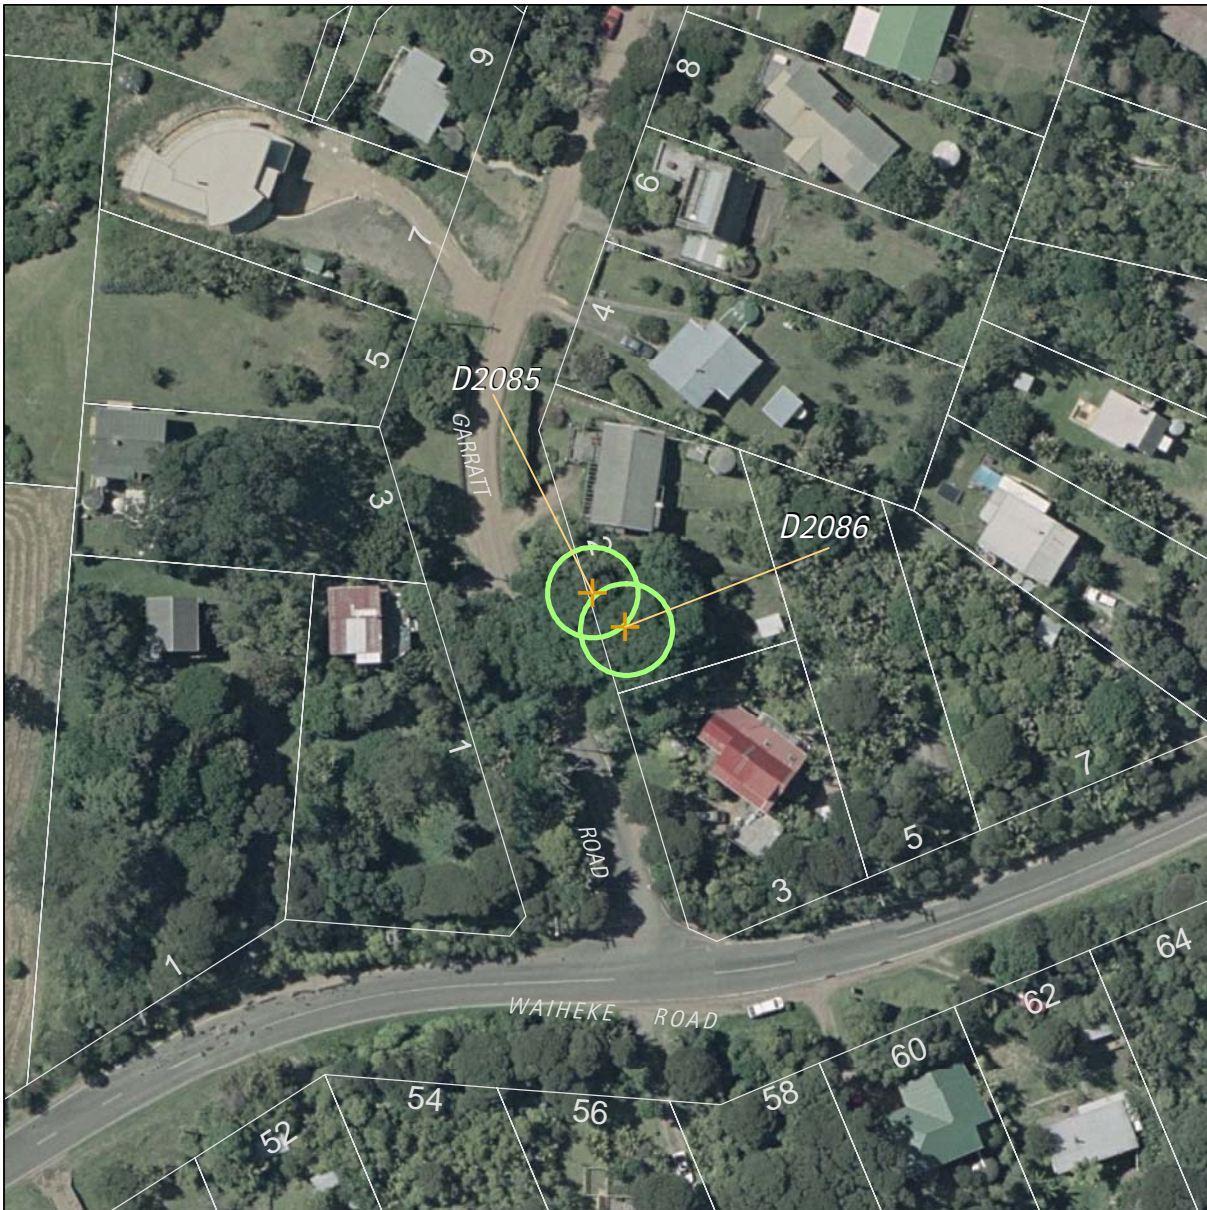

Appendix 1g – Schedule of trees – inner islands

Trees		<i>Map reference:</i> 11-3		
<i>Island: Waiheke</i> <i>Site Address: 2, Garratt Road, Onetangi, Waiheke Island</i>				
<i>UID</i>	<i>Name of item</i>	<i>Reasons</i>	<i>Category</i>	<i>Digitised points (NZMG)</i>
2085	<i>Vitex lucens (Puriri)</i>	a,b,D,E,f,G,H,I,J	<i>B</i>	D2085 E2696770.93, N6488022.83
2086	<i>Vitex lucens (Puriri)</i>	a,b,D,E,F,G,h,I,J	<i>B</i>	D2086 E2696775.32, N6488018.30