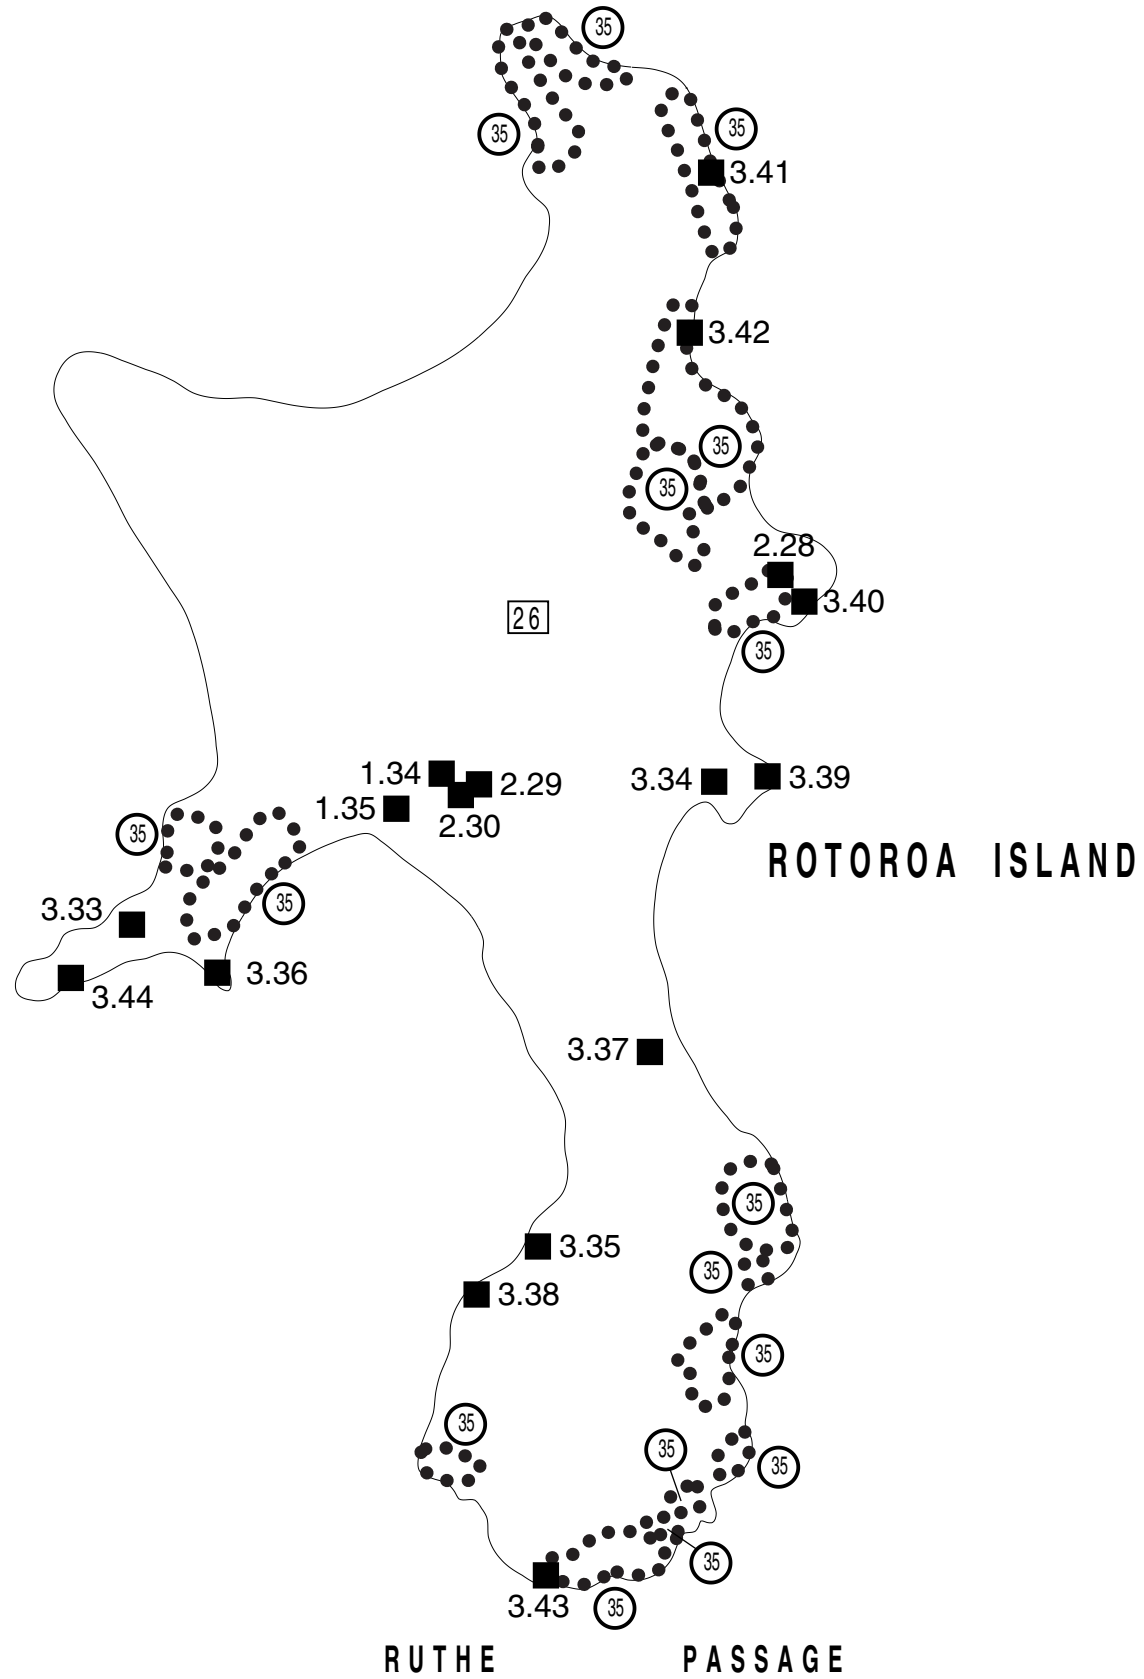

23 4
FRENCHMANS CAP
(KAHAKAHA)

21